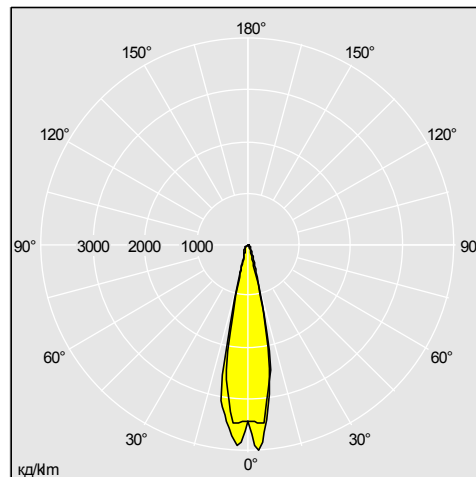

## Mundial R

**Прожектор с широкими техническими возможностями и высокими эксплуатационными характеристиками подходит для освещения спортивных мероприятий и фасадов больших зданий**

- Круглый отражатель с симметричной оптикой. Предлагается в интенсивном варианте, а также с опциями 2x8°, 2x10° и 2x12°. Формованный круглый отражатель с экраном и ламподержатель с 3 позициями для различных светораспределений.
- Экран для асимметричного светораспределения с низким уровнем бликов, минимальное рассеивание и направление света вверх предотвращает образование слепящего света
- Легкость монтажа и обслуживания, благодаря возможности доступа сзади и автоматическому прерыванию питания
- Версия с Горячим Зажиганием Дуги (HR) подходит для спортивных площадок и других мест, где не допускается продолжительное отсутствие света

*Фотографии, линейные чертежи и фотометрические данные показаны только в качестве образца. Для получения специфической информации пожалуйста выберите индивидуальный продукт.*

96231742