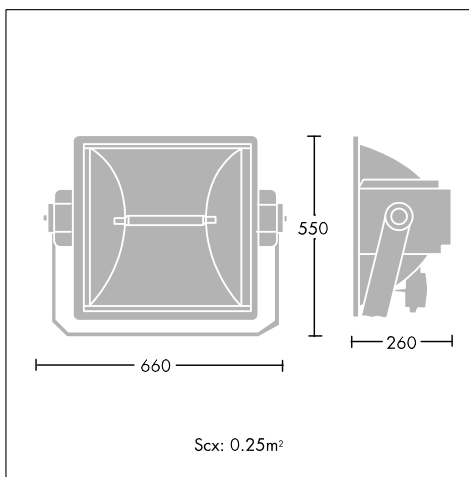

## Mundial R

**Прожектор с широкими техническими возможностями и высокими эксплуатационными характеристиками подходит для освещения спортивных мероприятий и фасадов больших зданий**

- Круглый отражатель с симметричной оптикой. Предлагается в интенсивном варианте, а также с опциями 2x8°, 2x10° и 2x12°. Формованный круглый отражатель с экраном и ламподержатель с 3 позициями для различных светораспределений.
- Экран для асимметричного светораспределения с низким уровнем бликов, минимальное рассеивание и направление света вверх предотвращает образование слепящего света
- Легкость монтажа и обслуживания, благодаря возможности доступа сзади и автоматическому прерыванию питания
- Версия с Горячим Зажиганием Дуги (HR) подходит для спортивных площадок и других мест, где не допускается продолжительное отсутствие света

*Фотографии, линейные чертежи и фотометрические данные показаны только в качестве образца. Для получения специфической информации пожалуйста выберите индивидуальный продукт.*

96231742

### Material/Finish

Корпус и рама: литой под давлением алюминий.

Переднее стекло: термостойкое прозрачное стекло толщиной 4 мм.

Монтажная скоба: неокрашенная оцинкованная сталь.

Козырек и экранирующая решетка: черный алюминий.